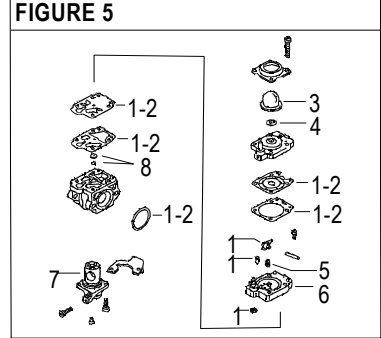

FIGURE 3

Item	P/N McC	P/N ELX	Qty	DESCRIPTION
FIGURE 3				
B 1	248808	538248808	1	clutch ass'y
2	• 242369	538242369	2	clutch rod
C 3	• 241270	538241270	1	clutch spring
4	• 241076	538241076	2	clutch washer
5	235218	538235218	1	nut M8
6	241240	538241240	1	flywheel
7	235804	538235804	2	screw M5x30
8	235808	538235808	2	screw M5x50
9	235806	538235806	2	screw M5x20
C 10	242783	538242783	1	ignition coil
11	247935	538247935	1	carter Kit (flywheel)
C 12	• 228872	538228872	1	seal
13	• 235899	538235899	1	seeger ring
14	• 235900	538235900	1	ball bearing
C 15	227631	538227631	1	key
16	242623	538242623	1	crankshaft ass'y
C 17	227329	538227329	1	needle bearing
FIGURE 4				
A 19	322208	538092878	1	spark plug RDJ6J
20	243222	538243222	1	screw 3/8 - 5/8
21	242013	538242013	1	washer M5x12
22	227565	538227565	4	screw M5x25
23	236322	538236322	1	wires grommet
24	242649	538242649	1	cap
25	249420	538249420	1	engine cover
26	240688	538240688	2	screw M5x14 + washer
27	241432	538241432	1	muffler ass'y
28	• 227274	538227274	2	screw M5x60
29	• 227236	538227236	1	muffler plate
30	• 227259	538227259	2	washer
31	242854	538242854	1	muffler gasket
32	247936	538247936	1	carter kit (starter)
33	• 235900	538235900	1	ball bearing
34	• 235899	538235899	1	seeger ring
C 35	• 235872	538235872	1	seal
36	242800	538242800	1	starter pawl ass'y
37	• 111088	538111088	2	seeger ring
38	• 241782	538241782	2	spring
39	• 241781	538241781	2	ratchet
40	235218	538235218	1	nut M8
C 41	249389	538249389	1	starter frame
42	235214	538235214	4	screw 6x20
C 43	242975	538242975	1	starter ass'y
44	• 503217520	503217520	1	screw 5x20
45	• 227259	538227259	1	washer
B 46	• 249437	538249437	1	cam plate
B 47	• 249438	538249438	1	spring ass'y
B 48	• 249440	538249440	1	ratchet (inner)
C 49	• 249439	538249439	1	return spring
A 50	• 227703	538227703	1	rope
51	• 249442	538249442	1	reel plate
C 52	• 249436	538249436	2	ratchet (lateral)
C 53	• 249435	538249435	2	ratchet's return spring

Item	P/N McC	P/N ELX	Qty	DESCRIPTION
B 54	• 249441	538249441	1	spiral spring
55	• 242996	538242996	1	handle
56	• 242973	538242973	1	sheating
57	• 503217520	503217520	3	screw 5x20
B 58	242581	538242581	1	air filter
59	242580	538242580	1	air filter cover
60	235808	538235808	2	screw M5x50
61	249136	538249136	1	air filter housing
FIGURE 5				
A 63	241281	538241281	1	carb/spacer gasket
64	235806	538235806	2	screw M5x20
C 65	241481	538241481	1	cylinder/carb spacer
C 66	242855	538242855	1	Cyl/Carb.spacer gasket
C 67	241541	538241541	1	fuel tank ass'y
B 68	• 229809	538229809	1	blue fuel hose
B 69	• 229743	538229743	1	fuel hose
C 70	• 235675	538235675	1	fuel tank grommet (hoses)
A 71	240452	538240452	1	fuel pickup
B 72	242484	538242484	1	fuel cap ass'y
A 73	• 236564	538236564	1	fuel cap gasket
74	241248	538241248	2	fuel tank grommet (carter)
75	242632	538242632	2	fuel tank grommet (starter)
76	242911	538242911	1	engine support
77	242972	538242972	1	rod
78	240469	538240469	1	nut M10
79	227565	538227565	2	screw M5x25
80	235807	538235807	2	screw M5x45
81	243057	538243057	2	bushing D10x20
82	228139	538228139	1	fast-on

FIGURE 4				
C 1	249164	538249164	1	cylinder/piston kit 42 cc
B 2	• 241431	538241431	1	gasket 1.6 mm
B 3	• 248807	538248807	1	piston kit 42 cc
4	•• 229544	538229544	2	retaining ring
B 5	•• 240085	538240085	1	piston ring
C 1	247934	538247934	1	cylinder/piston kit 46 cc
B 2	• 241431	538241431	1	gasket 1.6 mm
B 3	• 247258	538247258	1	piston kit 46 cc
4	•• 229544	538229544	2	retaining ring
B 5	•• 240353	538240353	1	piston ring