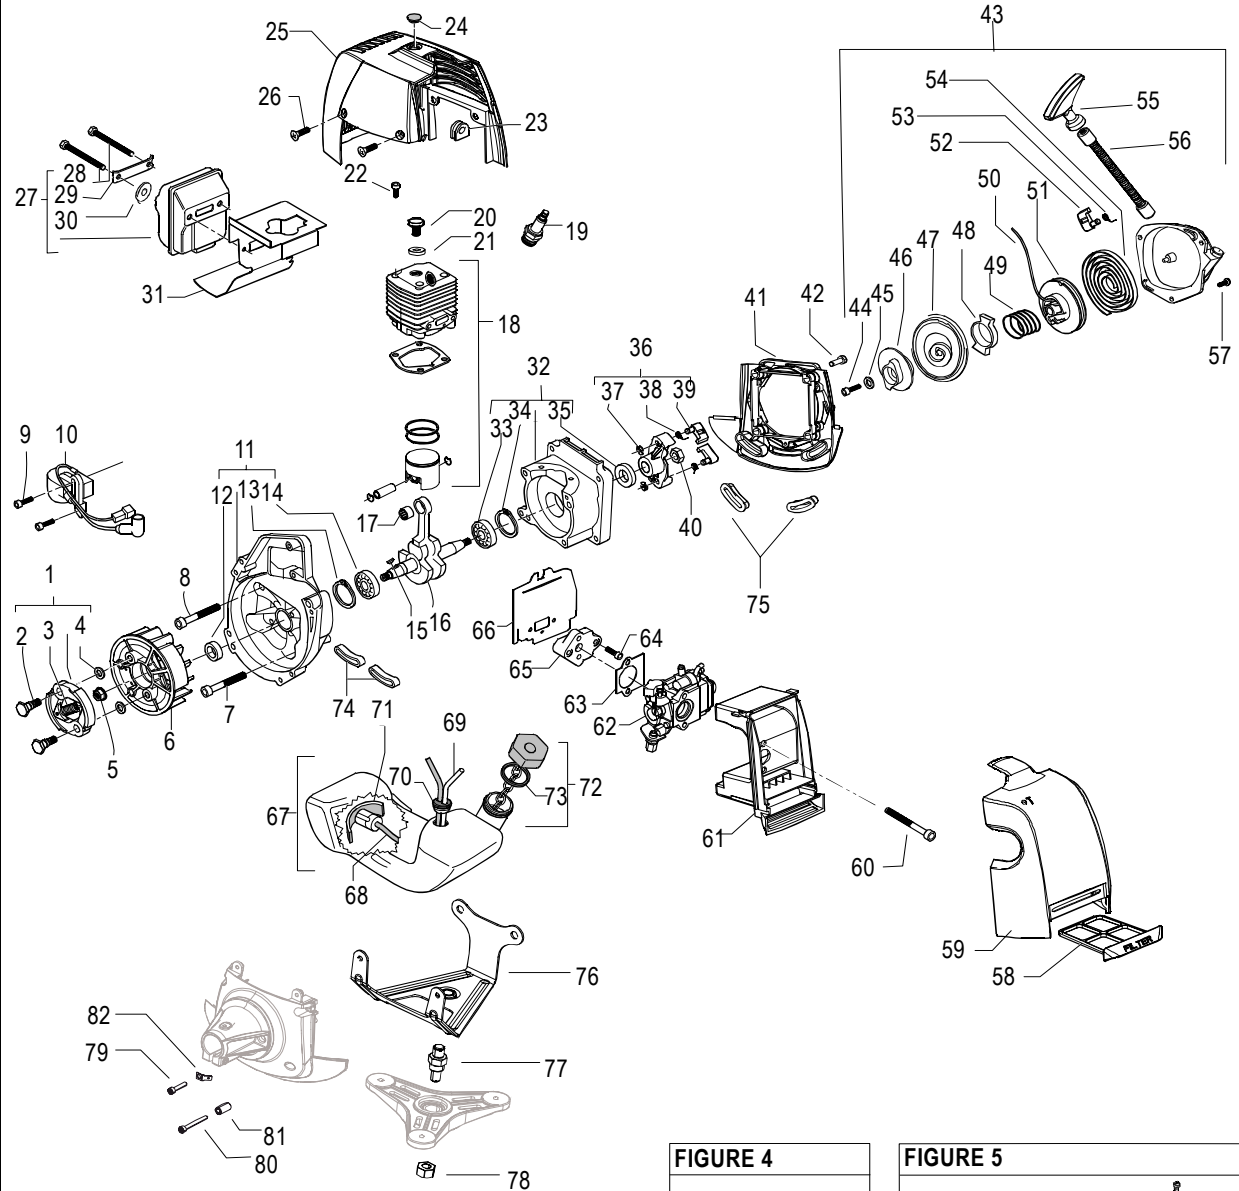

FIGURE 3

Item	P/N McC	P/N ELX	Qty	DESCRIPTION
FIGURE 3				
B 1	248808	538248808	1	clutch ass'y
2	• 242369	538242369	2	clutch rod
C 3	• 241270	538241270	1	clutch spring
4	• 241076	538241076	2	clutch washer
5	235218	538235218	1	nut M8
6	241240	538241240	1	flywheel
7	235804	538235804	2	screw M5x30
8	235808	538235808	2	screw M5x50
9	235806	538235806	2	screw M5x20
C 10	242783	538242783	1	ignition coil
11	247935	538247935	1	carter Kit (flywheel)
C 12	• 228872	538228872	1	seal
13	• 235899	538235899	1	seeger ring
14	• 235900	538235900	1	ball bearing
C 15	227631	538227631	1	key
16	242623	538242623	1	crankshaft ass'y
C 17	227329	538227329	1	needle bearing
FIGURE 4				
A 19	322208	538092878	1	spark plug RDJ6J
20	243222	538243222	1	screw 3/8 - 5/8
21	242013	538242013	1	washer M5x12
22	227565	538227565	4	screw M5x25
23	236322	538236322	1	wires grommet
24	242649	538242649	1	cap
25	249420	538249420	1	engine cover
26	240688	538240688	2	screw M5x14 + washer
27	241432	538241432	1	muffler ass'y
28	• 227274	538227274	2	screw M5x60
29	• 227236	538227236	1	muffler plate
30	• 227259	538227259	2	washer
31	242854	538242854	1	muffler gasket
32	247936	538247936	1	carter kit (starter)
33	• 235900	538235900	1	ball bearing
34	• 235899	538235899	1	seeger ring
C 35	• 235872	538235872	1	seal
36	242800	538242800	1	starter pawl ass'y
37	• 111088	538111088	2	seeger ring
38	• 241782	538241782	2	spring
39	• 241781	538241781	2	ratchet
40	235218	538235218	1	nut M8
C 41	249389	538249389	1	starter frame
42	235214	538235214	4	screw 6x20
C 43	242975	538242975	1	starter ass'y
44	• 503217520	503217520	1	screw 5x20
45	• 227259	538227259	1	washer
B 46	• 249437	538249437	1	cam plate
B 47	• 249438	538249438	1	spring ass'y
B 48	• 249440	538249440	1	ratchet (inner)
C 49	• 249439	538249439	1	return spring
A 50	• 227703	538227703	1	rope
51	• 249442	538249442	1	reel plate
C 52	• 249436	538249436	2	ratchet (lateral)
C 53	• 249435	538249435	2	ratchet's return spring

Item	P/N McC	P/N ELX	Qty	DESCRIPTION
B 54	• 249441	538249441	1	spiral spring
55	• 242996	538242996	1	handle
56	• 242973	538242973	1	sheating
57	• 503217520	503217520	3	screw 5x20
B 58	242581	538242581	1	air filter
59	242580	538242580	1	air filter cover
60	235808	538235808	2	screw M5x50
61	249136	538249136	1	air filter housing
FIGURE 5				
A 63	241281	538241281	1	carb/spacer gasket
64	235806	538235806	2	screw M5x20
C 65	241481	538241481	1	cylinder/carb spacer
C 66	242855	538242855	1	Cyl/Carb.spacer gasket
C 67	241541	538241541	1	fuel tank ass'y
B 68	• 229809	538229809	1	blue fuel hose
B 69	• 229743	538229743	1	fuel hose
C 70	• 235675	538235675	1	fuel tank grommet (hoses)
A 71	240452	538240452	1	fuel pickup
B 72	242484	538242484	1	fuel cap ass'y
A 73	• 236564	538236564	1	fuel cap gasket
74	241248	538241248	2	fuel tank grommet (carter)
75	242632	538242632	2	fuel tank grommet (starter)
76	242911	538242911	1	engine support
77	242972	538242972	1	rod
78	240469	538240469	1	nut M10
79	227565	538227565	2	screw M5x25
80	235807	538235807	2	screw M5x45
81	243057	538243057	2	bushing D10x20
82	228139	538228139	1	fast-on

FIGURE 4				
C 1	249164	538249164	1	cylinder/piston kit 42 cc
B 2	• 241431	538241431	1	gasket 1.6 mm
B 3	• 248807	538248807	1	piston kit 42 cc
4	•• 229544	538229544	2	retaining ring
B 5	•• 240085	538240085	1	piston ring
C 1	247934	538247934	1	cylinder/piston kit 46 cc
B 2	• 241431	538241431	1	gasket 1.6 mm
B 3	• 247258	538247258	1	piston kit 46 cc
4	•• 229544	538229544	2	retaining ring
B 5	•• 240353	538240353	1	piston ring