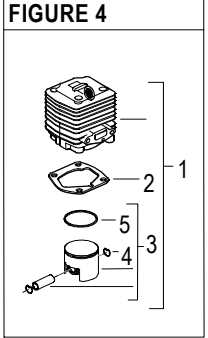

FIGURE 3

Item	P/N McC	P/N ELX	Qty	DESCRIPTION
FIGURE 3				
B 1	248808	538248808	1	clutch ass'y
2	• 242369	538242369	2	clutch rod
C 3	• 241270	538241270	1	clutch spring
4	• 241076	538241076	2	clutch washer
5	235218	538235218	1	nut M8
6	241240	538241240	1	flywheel
7	235804	538235804	2	screw M5x30
8	235808	538235808	2	screw M5x50
9	235806	538235806	2	screw M5x20
C 10	242783	538242783	1	ignition coil
11	247935	538247935	1	carter Kit (flywheel)
C 12	• 228872	538228872	1	seal
13	• 235899	538235899	1	seeger ring
14	• 235900	538235900	1	ball bearing
C 15	227631	538227631	1	key
16	242623	538242623	1	crankshaft ass'y
C 17	227329	538227329	1	needle bearing
FIGURE 4				
A 19	322208	538092878	1	spark plug RDJ6J
20	243222	538243222	1	screw 3/8 - 5/8
21	242013	538242013	1	washer M5x12
22	227565	538227565	4	screw M5x25
23	236322	538236322	1	wires grommet
24	242649	538242649	1	cap
25	249420	538249420	1	engine cover
26	240688	538240688	2	screw M5x14 + washer
27	241432	538241432	1	muffler ass'y
28	• 227274	538227274	2	screw M5x60
29	• 227236	538227236	1	muffler plate
30	• 227259	538227259	2	washer
31	242854	538242854	1	muffler gasket
32	247936	538247936	1	carter kit (starter)
33	• 235900	538235900	1	ball bearing
34	• 235899	538235899	1	seeger ring
C 35	• 235872	538235872	1	seal
36	242800	538242800	1	starter pawl ass'y
37	• 111088	538111088	2	seeger ring
38	• 241782	538241782	2	spring
39	• 241781	538241781	2	ratchet
40	235218	538235218	1	nut M8
C 41	249389	538249389	1	starter frame
42	235214	538235214	4	screw 6x20
C 43	242975	538242975	1	starter ass'y
44	• 503217520	503217520	1	screw 5x20
45	• 227259	538227259	1	washer
B 46	• 249437	538249437	1	cam plate
B 47	• 249438	538249438	1	spring ass'y
B 48	• 249440	538249440	1	ratchet (inner)
C 49	• 249439	538249439	1	return spring
A 50	• 227703	538227703	1	rope
51	• 249442	538249442	1	reel plate
C 52	• 249436	538249436	2	ratchet (lateral)
C 53	• 249435	538249435	2	ratchet's return spring

Item	P/N McC	P/N ELX	Qty	DESCRIPTION
B 54	• 249441	538249441	1	spiral spring
55	• 242996	538242996	1	handle
56	• 242973	538242973	1	sheating
57	• 503217520	503217520	3	screw 5x20
B 58	242581	538242581	1	air filter
59	242580	538242580	1	air filter cover
60	235808	538235808	2	screw M5x50
61	249136	538249136	1	air filter housing
FIGURE 5				
A 63	241281	538241281	1	carb/spacer gasket
64	235806	538235806	2	screw M5x20
C 65	241481	538241481	1	cylinder/carb spacer
C 66	242855	538242855	1	Cyl/Carb.spacer gasket
C 67	241541	538241541	1	fuel tank ass'y
B 68	• 229809	538229809	1	blue fuel hose
B 69	• 229743	538229743	1	fuel hose
C 70	• 235675	538235675	1	fuel tank grommet (hoses)
A 71	240452	538240452	1	fuel pickup
B 72	242484	538242484	1	fuel cap ass'y
A 73	• 236564	538236564	1	fuel cap gasket
74	241248	538241248	2	fuel tank grommet (carter)
75	242632	538242632	2	fuel tank grommet (starter)
76	242911	538242911	1	engine support
77	242972	538242972	1	rod
78	240469	538240469	1	nut M10
79	227565	538227565	2	screw M5x25
80	235807	538235807	2	screw M5x45
81	243057	538243057	2	bushing D10x20
82	228139	538228139	1	fast-on

FIGURE 4				
C 1	249164	538249164	1	cylinder/piston kit 42 cc
B 2	• 241431	538241431	1	gasket 1.6 mm
B 3	• 248807	538248807	1	piston kit 42 cc
4	•• 229544	538229544	2	retaining ring
B 5	•• 240085	538240085	1	piston ring
C 1	247934	538247934	1	cylinder/piston kit 46 cc
B 2	• 241431	538241431	1	gasket 1.6 mm
B 3	• 247258	538247258	1	piston kit 46 cc
4	•• 229544	538229544	2	retaining ring
B 5	•• 240353	538240353	1	piston ring