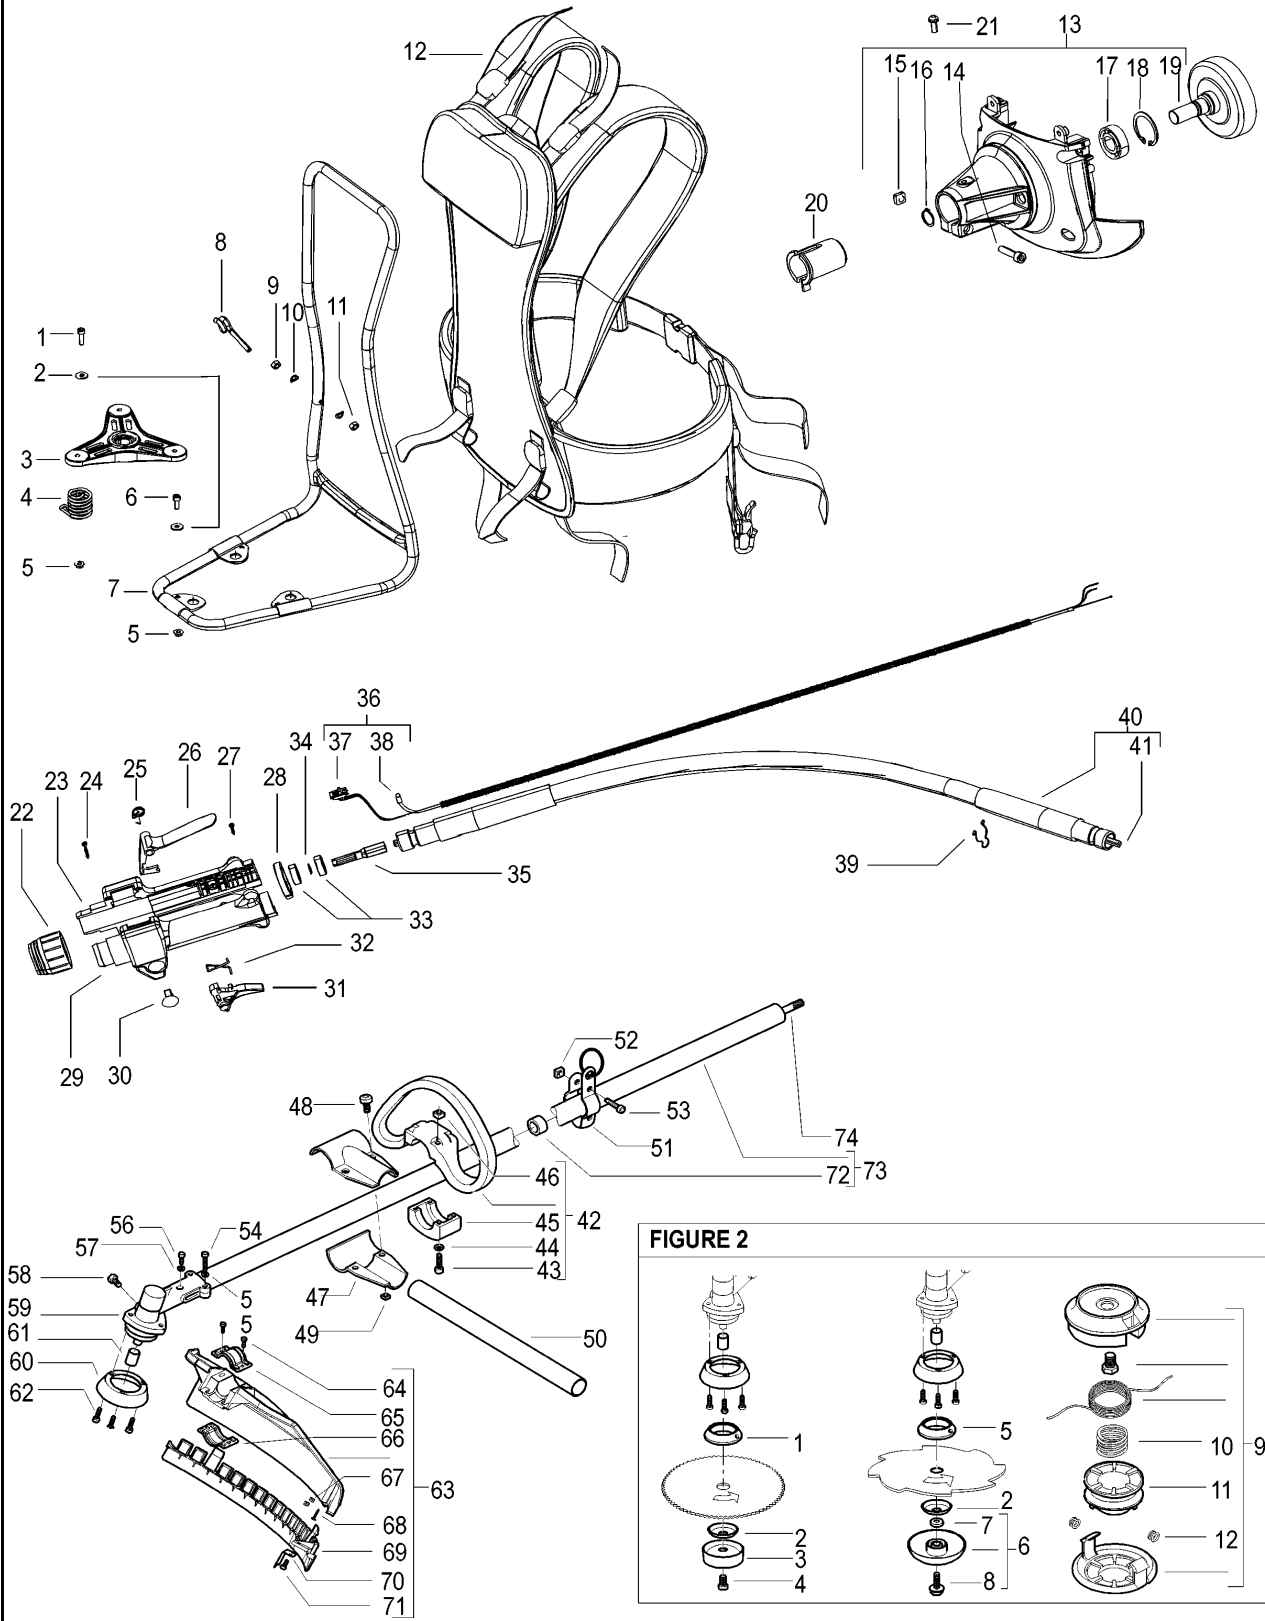

Factory: IIQ - Valmadrera	Product Group: OP 94
Publication Number: EIPL2004_VP0403009	Petrol Portable
Publication Date: 30/03/04	Sub Group 9433

FIGURE 1

Item	P/N McC	P/N ELX	Qty	DESCRIPTION
FIGURE 1				
1	229077	538229077	3	screw M5x18
2	227259	538227259	6	washer
3	240171	538240171	1	antivib. plate
4	240196	538240196	3	antivib. spring
5	240592	538240592	6	nut M5
6	235802	538235802	3	screw M5x14
7	242816	538242816	1	backpack frame
8	10121470	531205169	1	starter knob holder
9	10115900	531204961	2	washer
10	10501200	531207165	1	nut
11	20281800	531208491	1	self locking nut
12	242817	538242817	1	backpack padding/harness
13	242979	538242979	1	joint ass'y
14	235910	538235910	1	screw M6x25
15	• 236642	538236642	1	nut M6 10x10x4
16	• 236378	538236378	1	seeger Ø 15
17	• 235918	538235918	1	ball bearing
18	• 235899	538235899	1	seeger Ø 32
19	• 240194	538240194	1	clutch drum
20	242969	538242969	1	bushing
21	243062	538243062	1	screw M5x12
22	240170	538240170	1	shaft lock
23	242991	538242991	1	handle, right half
24	240617	538240617	2	self threading screw 3x25
25	240043	538240043	1	safety lever spring
26	240041	538240041	1	safety lever
27	240618	538240618	6	self threading screw 3x16
28	242159	538242159	1	handle ring
29	242990	538242990	1	handle, left half
30	241297	538241297	1	cap
31	240042	538240042	1	throttle trigger
32	235932	538235932	1	throttle trigger spring
33	235897	538235897	2	ball bearing
34	235224	538235224	1	seeger Ø 10
35	240181	538240181	1	shaft
C 36	242999	538242999	1	wires ass'y
C 37	• 242439	538242439	1	switch
38	• 243053	538243053	1	throttle cable
39	240200	538240200	2	wires clamp
40	240590	538240590	1	flexible shaft/sheating ass'y
C 41	• 240185	538240185	1	flexible shaft
42	• 236999	538236999	1	delta handle ass'y
43	• 228320	538228320	4	screw M6x45
44	• 236936	538236936	4	washer
45	• 236809	538236809	1	delta handle clamp
46	• 236642	538236642	4	nut M6
47	240682	538240682	2	barrier clamp
48	235911	538235911	2	screw M6x12
49	236642	538236642	2	nut M6
50	246864	538246864	1	barrier